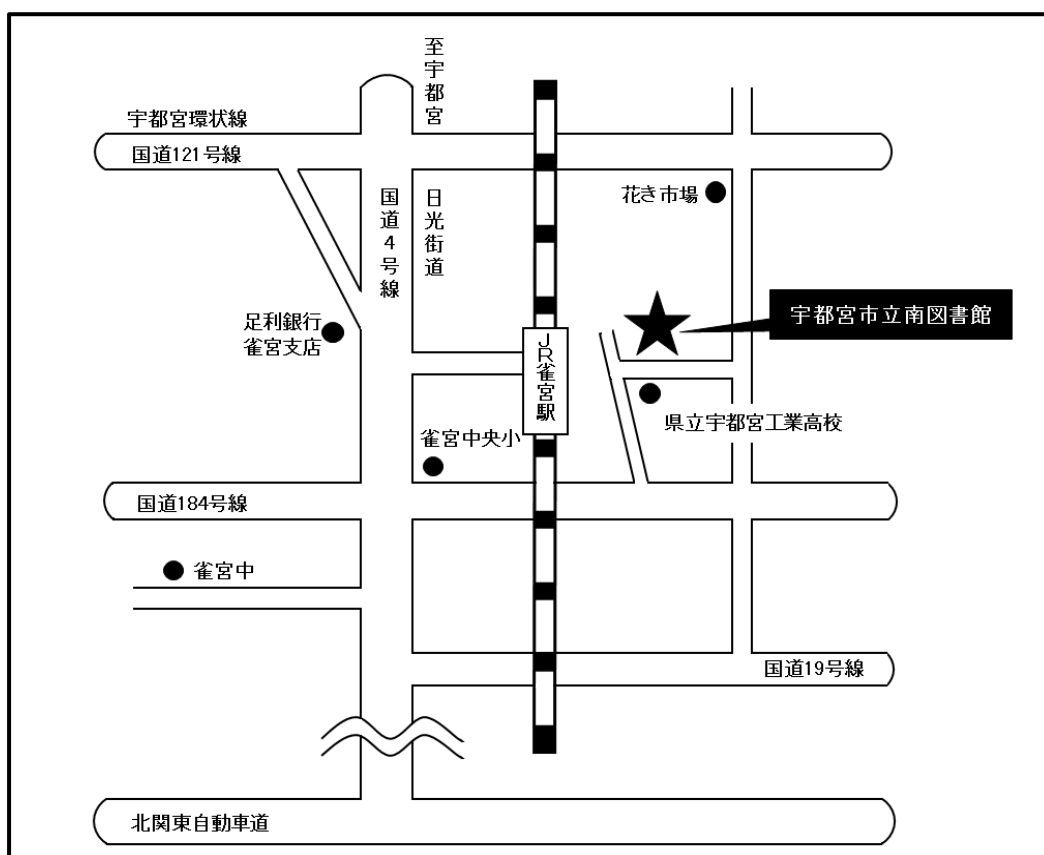

会場案内図

宇都宮市立南図書館

交通案内

- 所在地 栃木県宇都宮市雀宮町5-6-1
- 関東バス (JR宇都宮駅西口バス乗り場) 石橋駅行き 「雀宮駅入口」下車 徒歩10分
(東武宇都宮線西川田駅東口バス乗り場) 雀宮駅行き 「雀宮駅」下車 徒歩5分
- 電車 JR雀宮駅東口より 徒歩5分