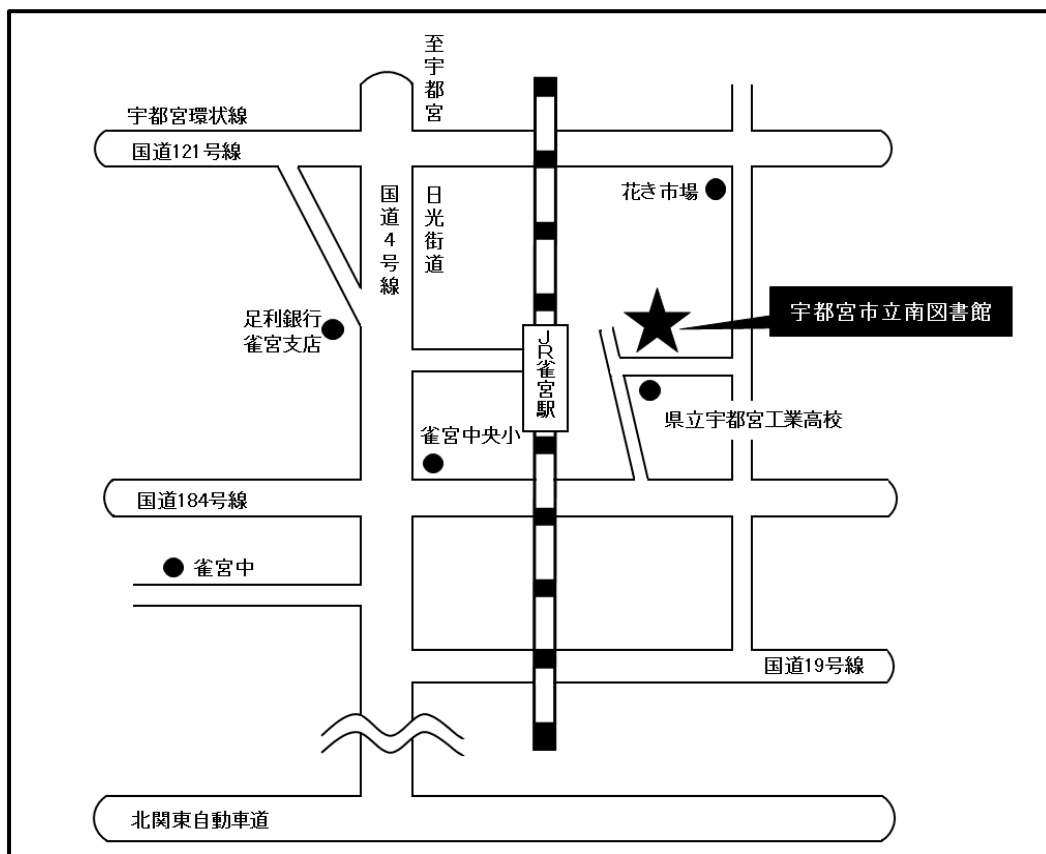

会場案内図

宇都宮市立南図書館

交通案内

- 所在地 栃木県宇都宮市雀宮町5-6-1
- 関東バス (JR宇都宮駅西口バス乗り場) 石橋駅行き 「雀宮駅入口」下車 徒歩10分
(東武宇都宮線西川田駅東口バス乗り場) 雀宮駅行き 「雀宮駅」下車 徒歩5分
- 電車 JR雀宮駅東口より 徒歩5分