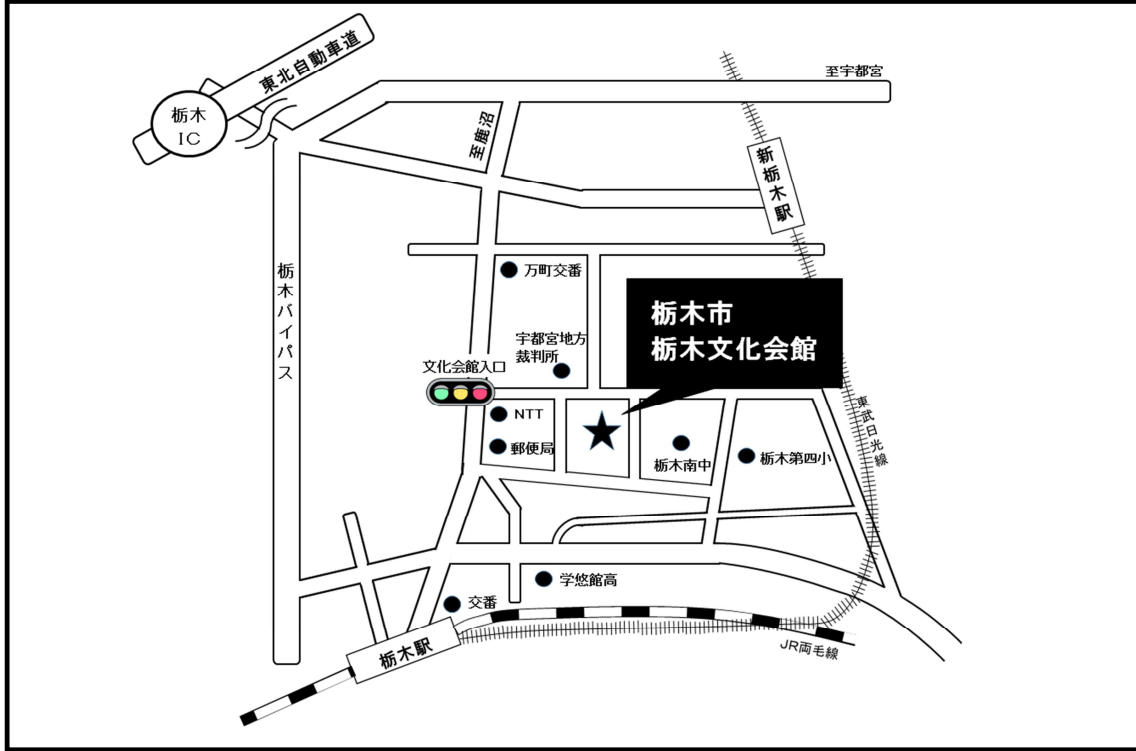

会場案内図

栃木文化会館

田原コミュニティプラザ