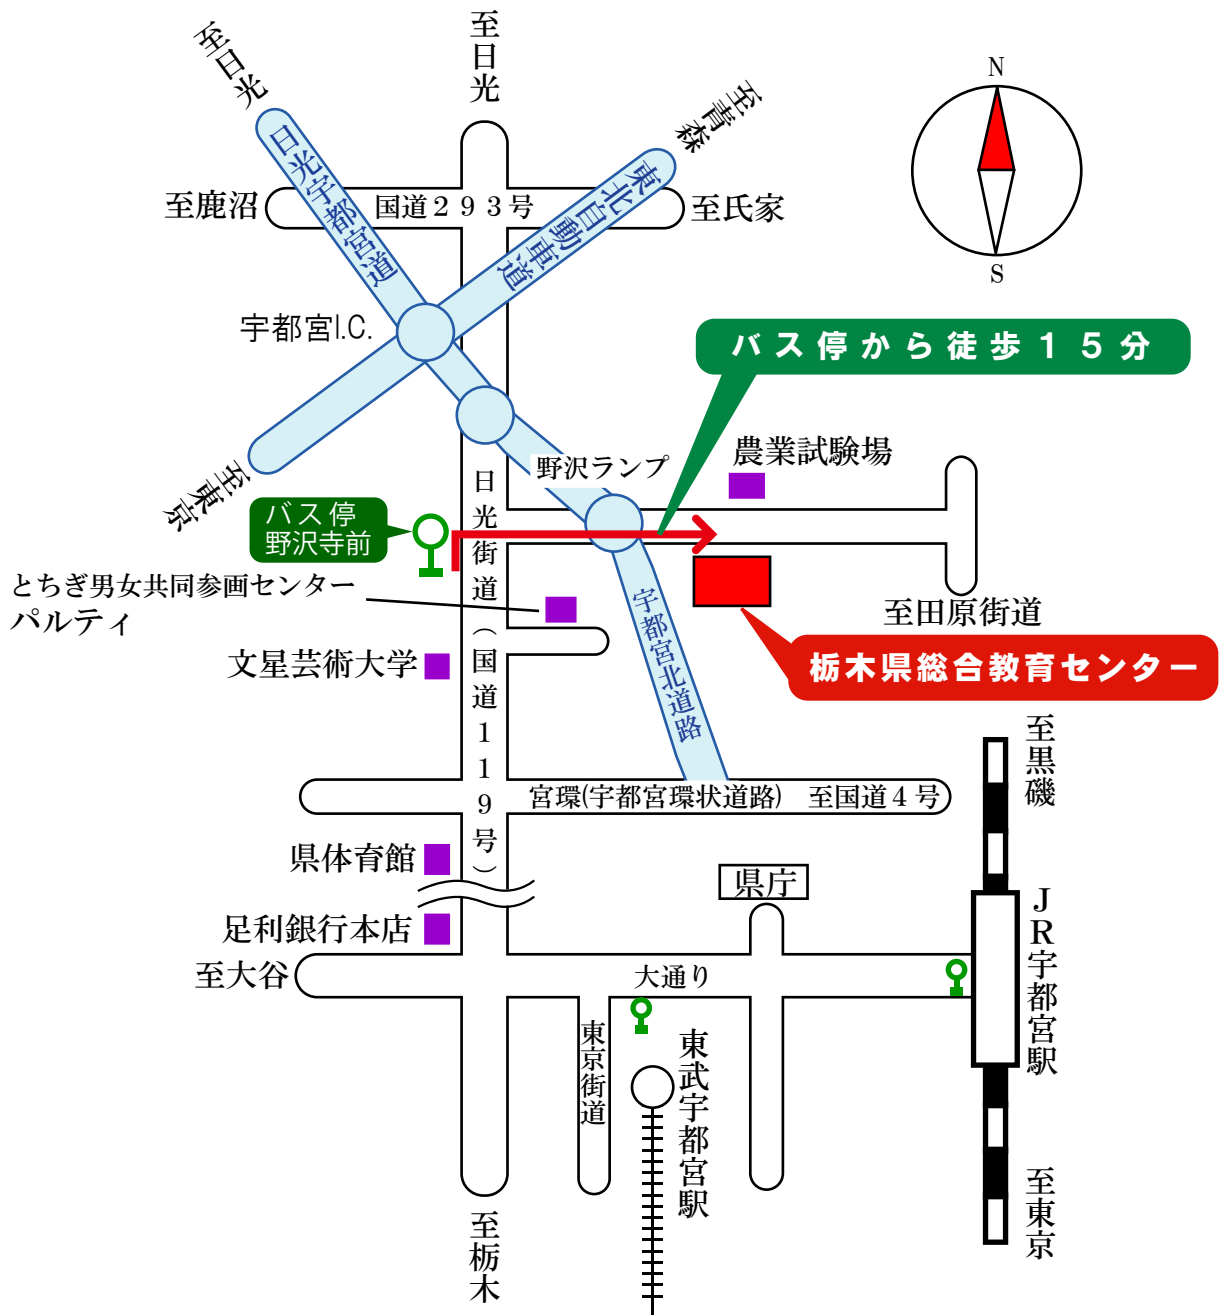

栃木県総合教育センター案内図

アクセス

◆関東バス利用

- ・JR宇都宮駅西口(8番のりば) 約10km
バス乗車時間 約30分 + 徒歩 約15分
- ・東武宇都宮駅
(大通り沿いバス停: 東武駅前) 約9km
バス乗車時間 約25分 + 徒歩 約15分

系統: 56今市・日光東照宮行、58船生行、52山王団地行、52石那田行
↓
野沢寺前下車 徒歩 約15分

◆タクシー利用

- ・JR宇都宮駅西口から 約10Km 25分
- ・東武宇都宮駅から 約9Km 20分

◆東北自動車道利用

- ・宇都宮I.C.から車で5分
(宇都宮北道路野沢ランプを下りてすぐ)