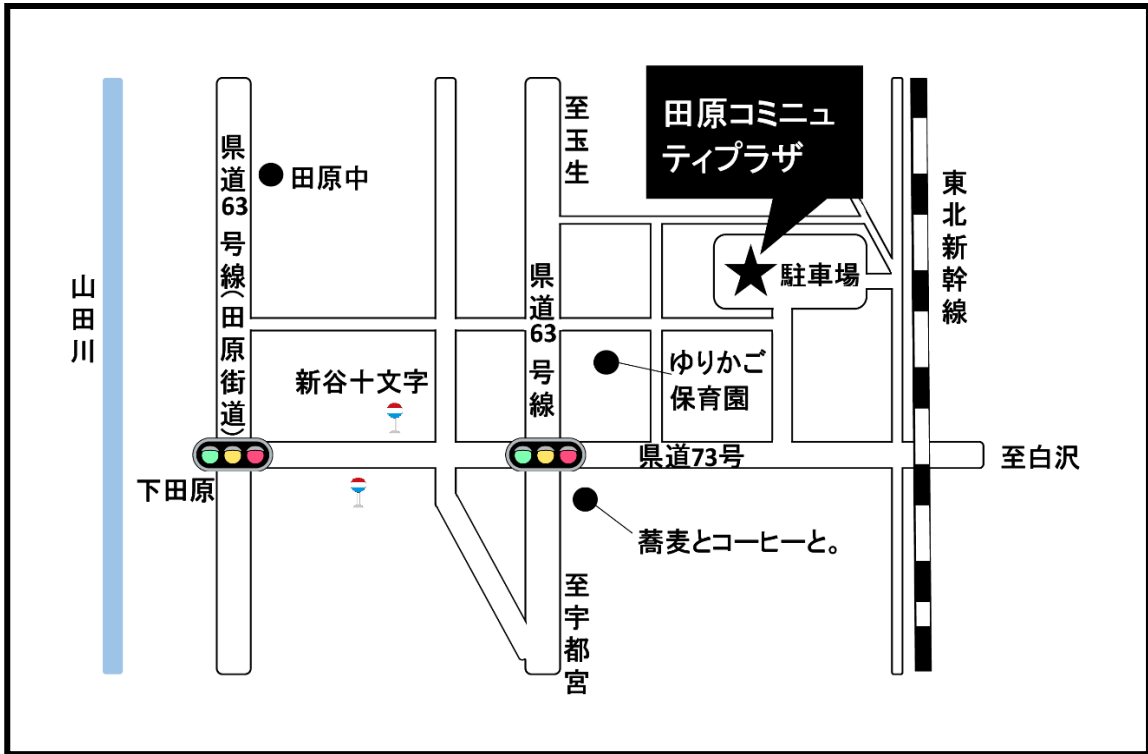

会場案内図

田原コミュニティプラザ

那須野が原ハーモニーホール